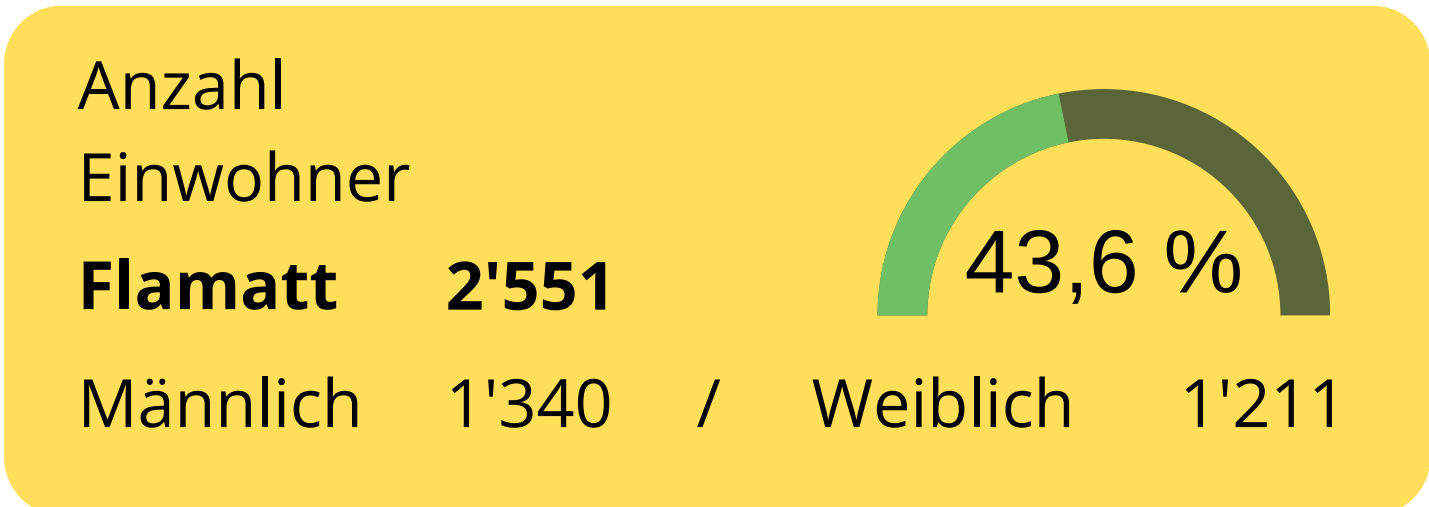

Anzahl Personen	%	Flamatt	Wünnewil
371	6%	175	196
555	9%	253	302
246	4%	98	148
1458	25%	704	754
1983	34%	807	1176
917	16%	368	549
262	4%	113	149
65	1%	33	32