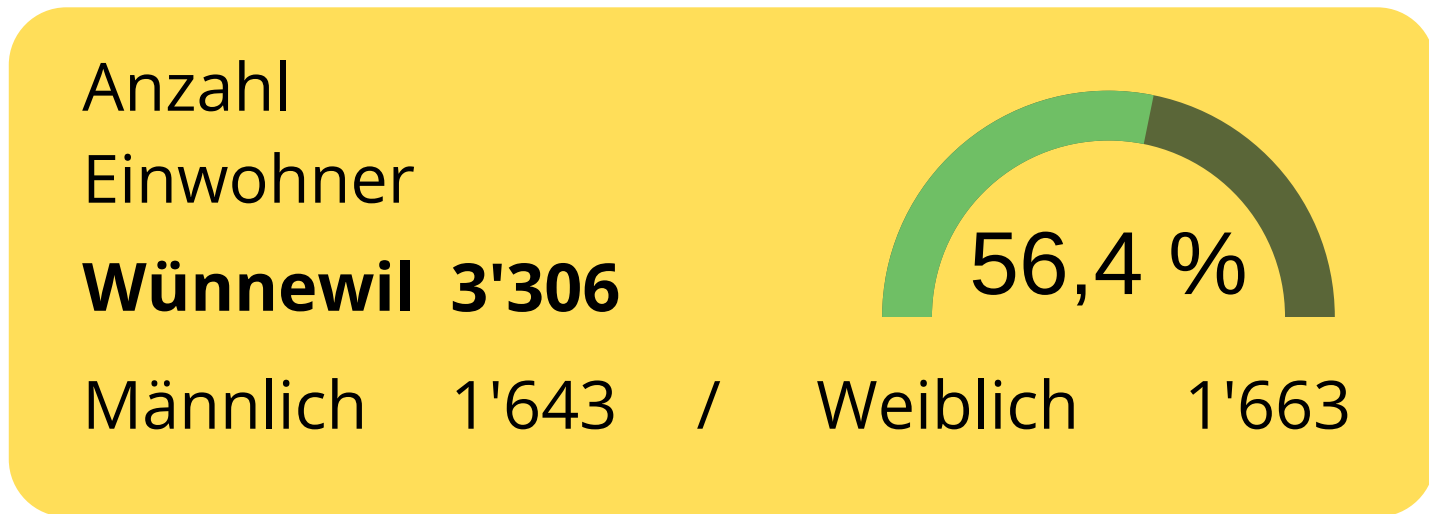

Anzahl Personen	%	Flamatt	Wünnewil
371	6%	175	196
555	9%	253	302
246	4%	98	148
1458	25%	704	754
1983	34%	807	1176
917	16%	368	549
262	4%	113	149
65	1%	33	32