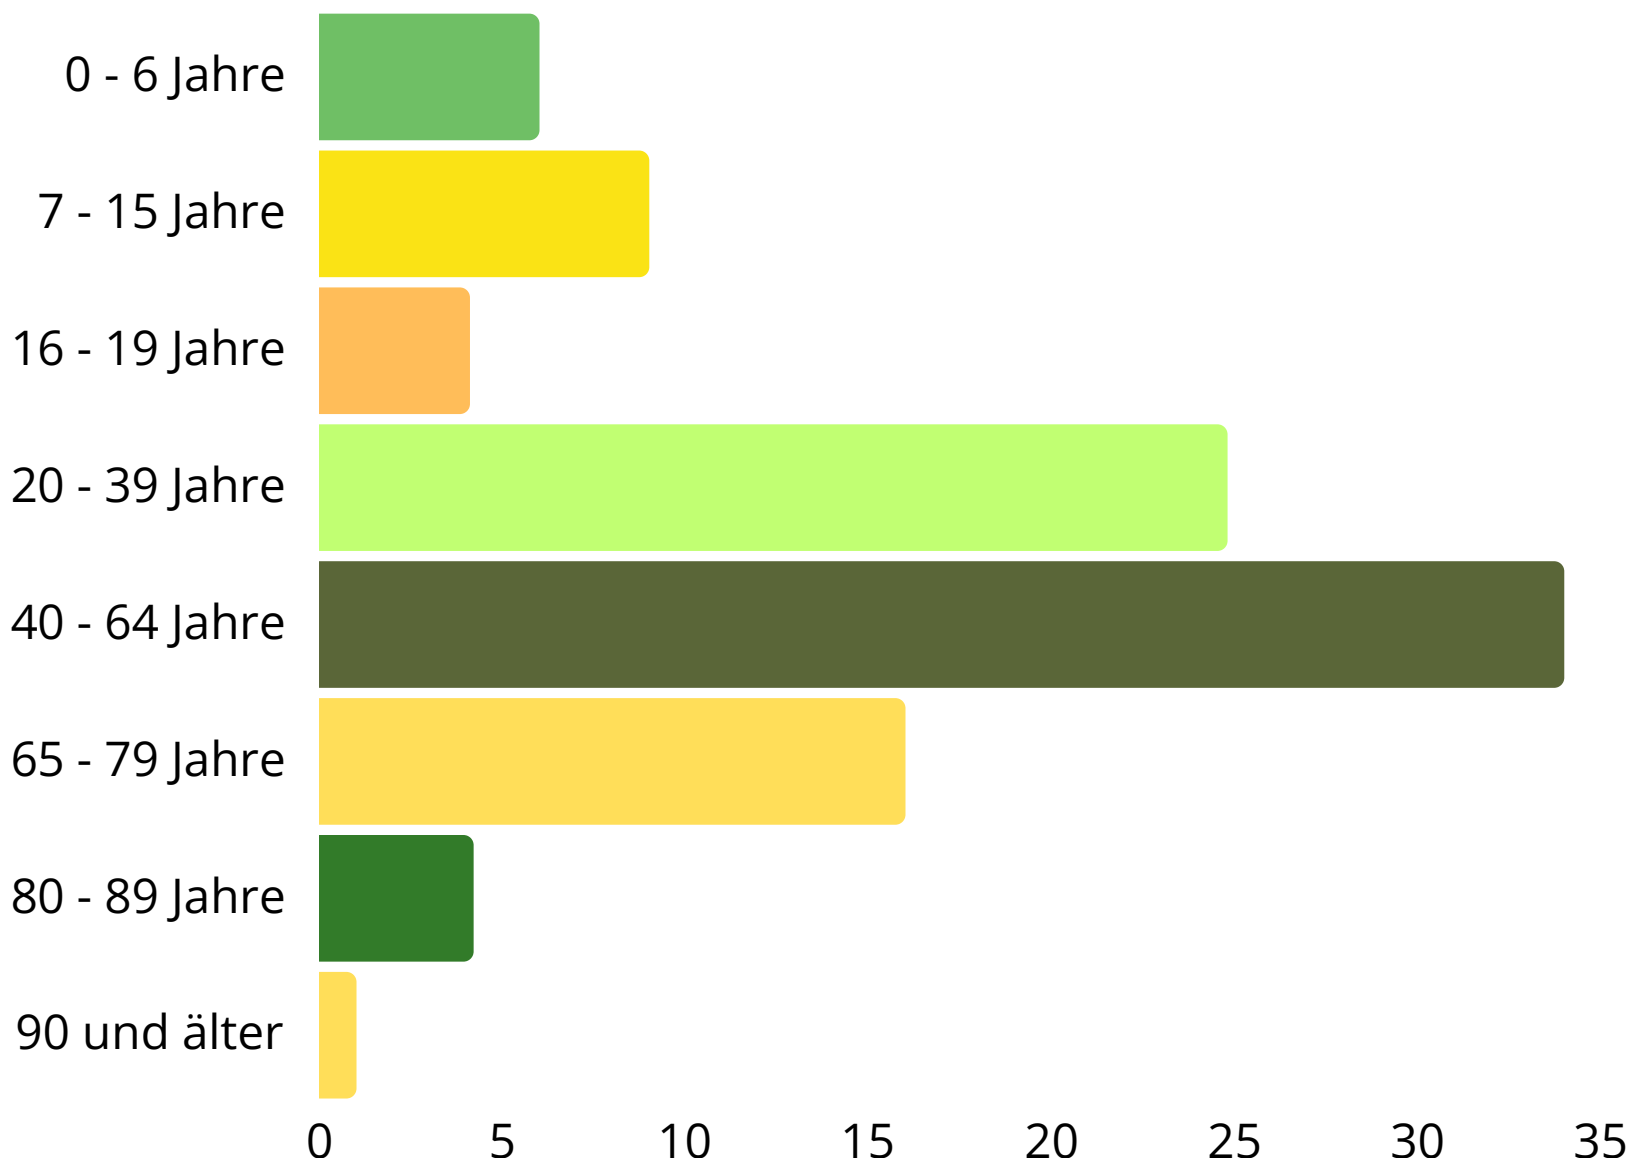

Anzahl Personen	%	Flamatt	Wünnewil
371	6%	175	196
555	9%	253	302
246	4%	98	148
1458	25%	704	754
1983	34%	807	1176
917	16%	368	549
262	4%	113	149
65	1%	33	32