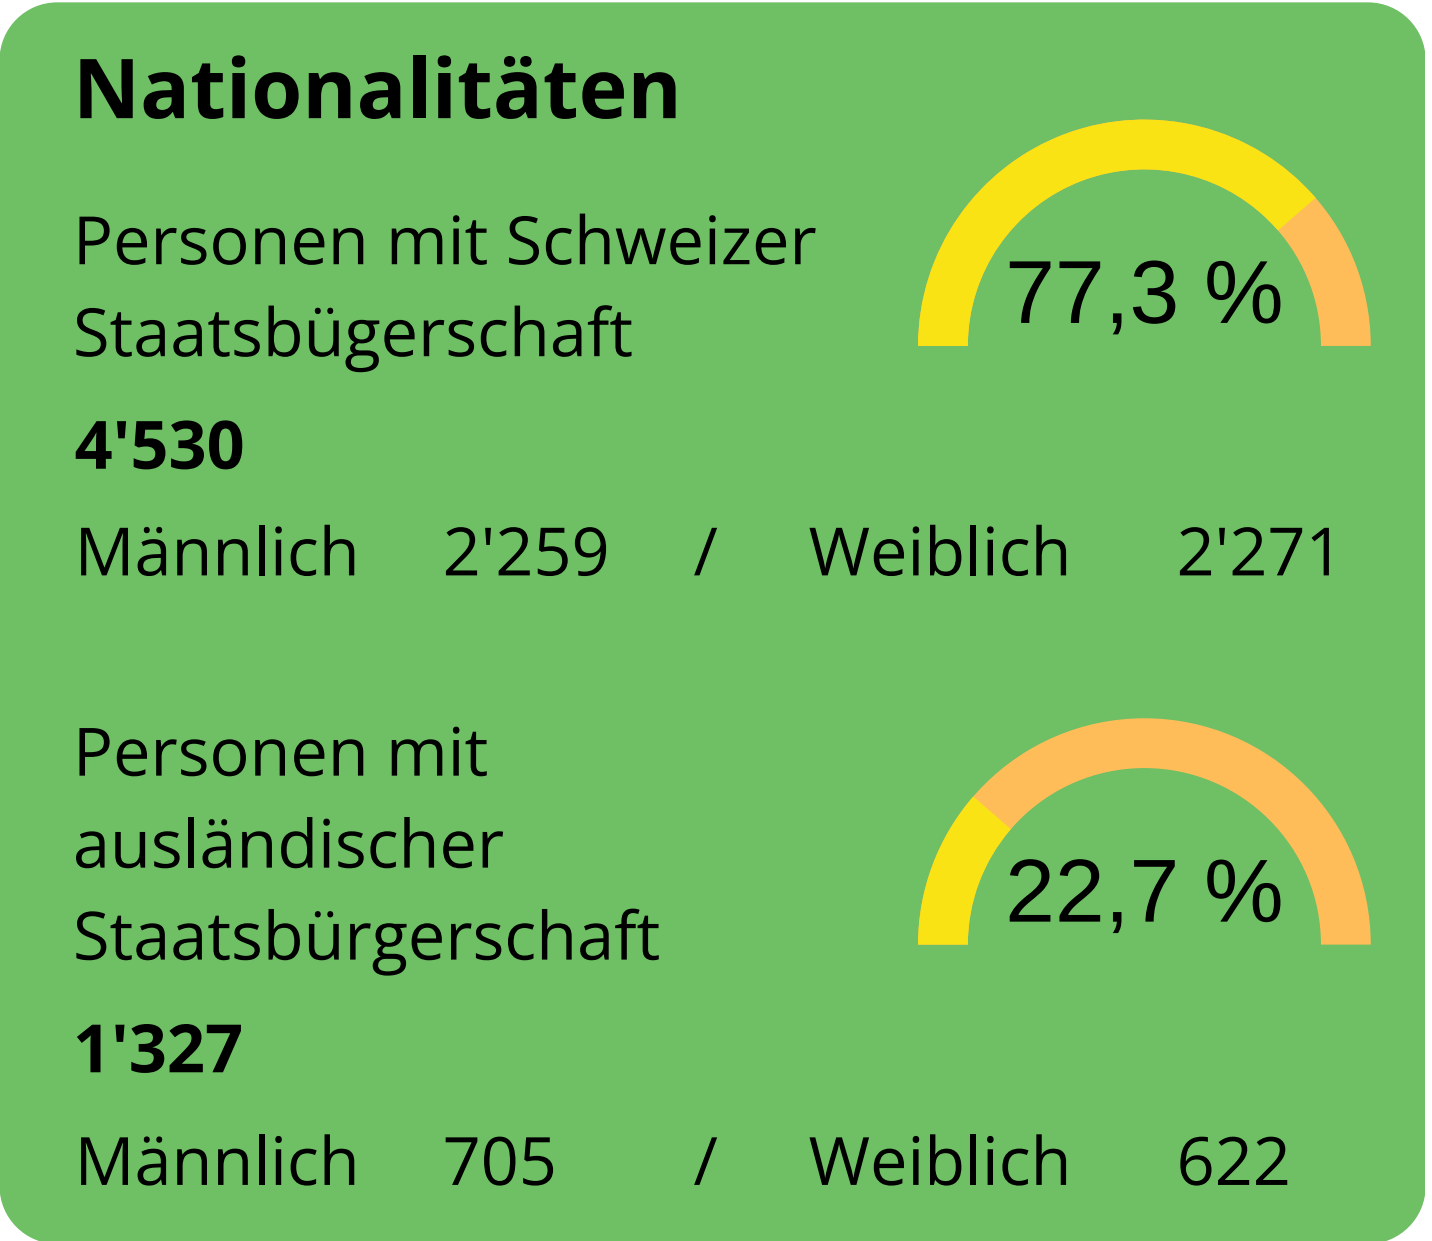

Anzahl Personen	%	Flamatt	Wünnewil
371	6%	175	196
555	9%	253	302
246	4%	98	148
1458	25%	704	754
1983	34%	807	1176
917	16%	368	549
262	4%	113	149
65	1%	33	32